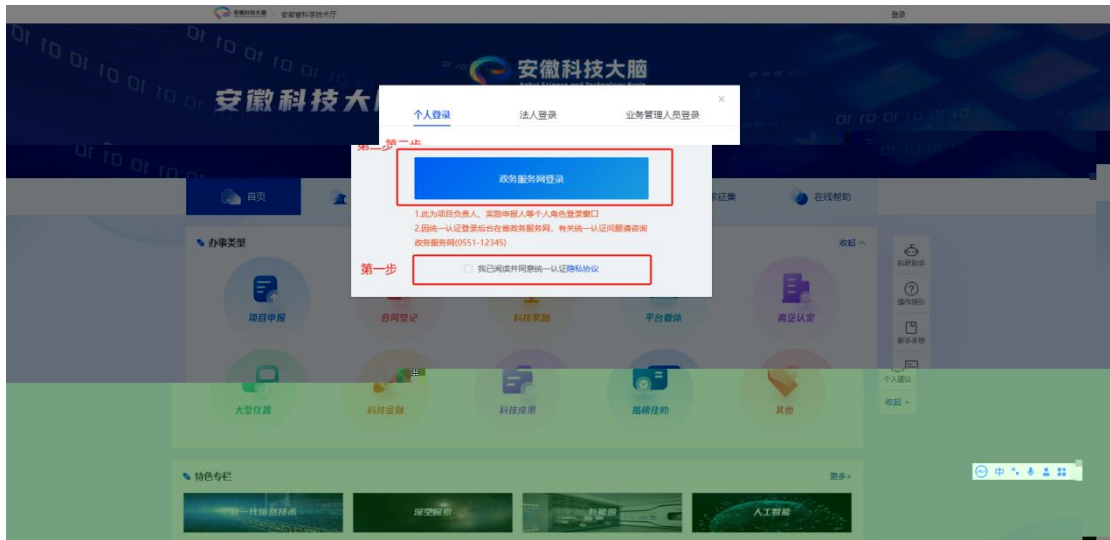

一、系统环境以及配置

(一) 电脑环境配置

(二) 申报人登录地址

二、申报人登录注册

(一) 申报人登录注册

三、新项目申报

(一) 申报项目权限

(二) 申报入口