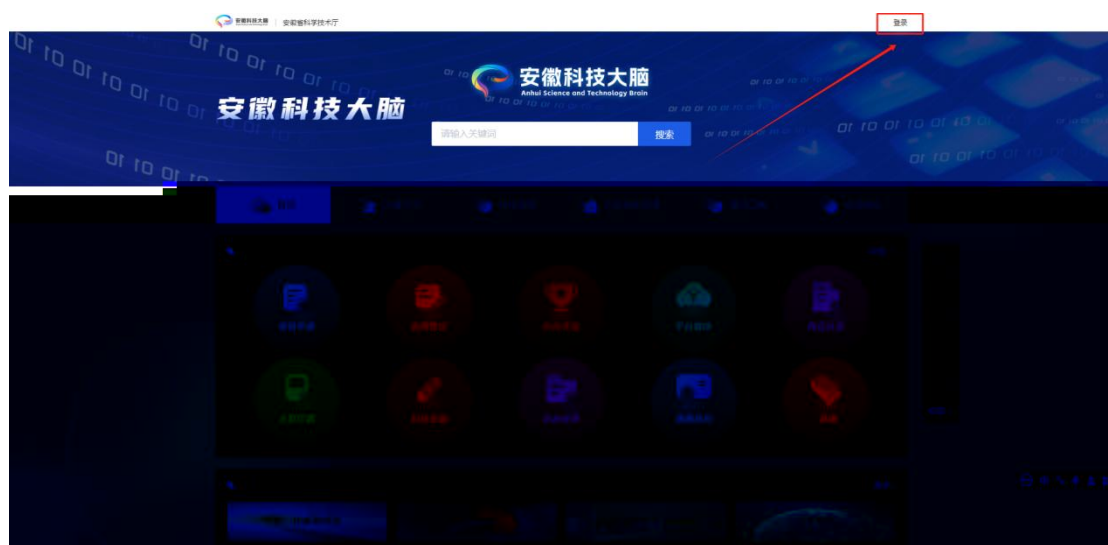

一、系统环境以及配置

(一) 电脑环境配置

(二) 申报人登录地址

二、申报人登录注册

(一) 申报人登录注册

三、新项目申报

(一) 申报项目权限

(二) 申报入口