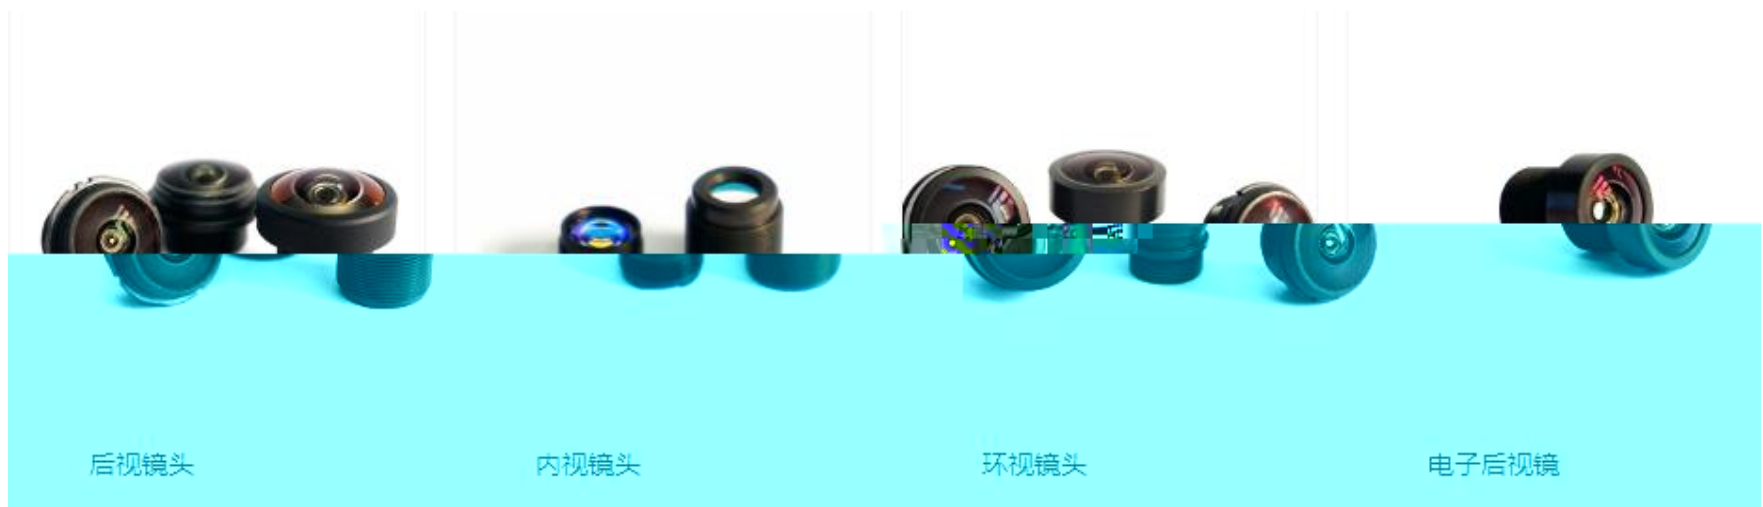

2020

()

基于自动驾驶和智能驾驶的 光学方案解决商

Optical solution provider for autonomous and intelligent driving

汽车智慧之眼

让你的驾驶更安心更舒适

后视镜头

内视镜头