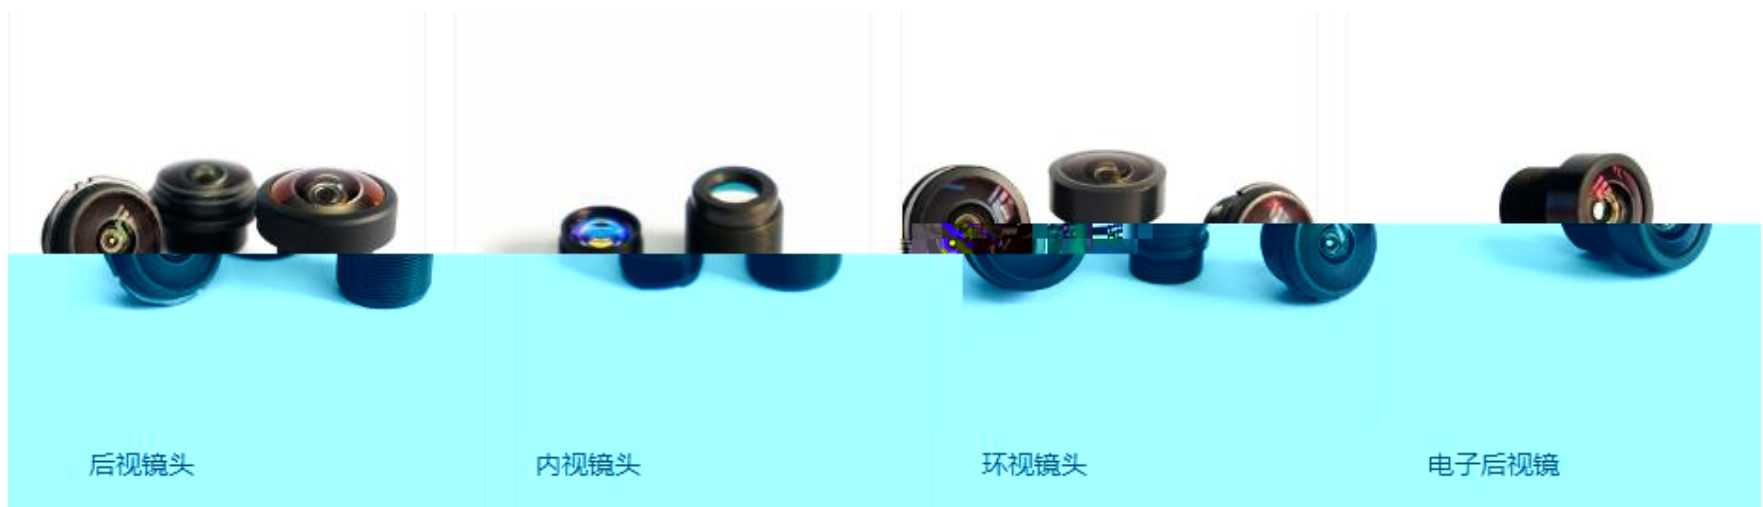

2020

()

基于自动驾驶和智能驾驶的 光学方案解决商

Optical solution provider for autonomous and intelligent driving

汽车智慧之眼

让你的驾驶更安心更舒适

后视镜头

内视镜头